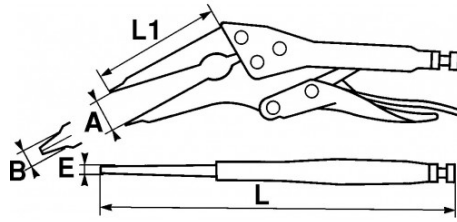

### Mordaza boca larga y extra fina

Para los accesos difíciles. Espesor del pico al extremo : 8 mm. Permite también apretar del interior (mandíbulas que se apartan).

Designación	MORDAZA DE PRESIÓN BOCA LARGA 305 MM
Referencia comercial	214-31
L (mm)	305
E (mm)	5
Peso (g)	480
A (mm)	70
L1 (mm)	150
L"	12"
B (mm)	30
Garantía	O

**Garantía aplicada**

**O | Garantía SAM OUTIL**