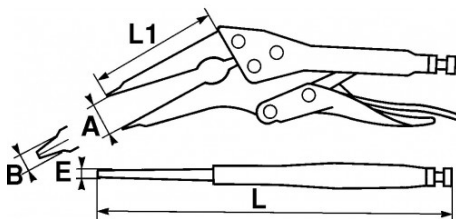

DESCRIPCIÓN

Mordaza boca larga y extra fina

Para los accesos difíciles. Espesor del pico al extremo : 8 mm. Permite también apretar del interior (mandíbulas que se apartan).

DATOS ESPECÍFICOS

SAM Herramientas

Designación	MORDAZA DE PRESIÓN BOCA LARGA 230 MM
Referencia comercial	214-24
L (mm)	230
E (mm)	5
Peso (g)	400
A (mm)	55
L1 (mm)	75
L"	9"
B (mm)	40
Garantía	O

Garantía aplicada

O | Garantía SAM OUTIL

Garantía sin limitación de duración, sobre las herramientas utilizadas en condiciones normales.