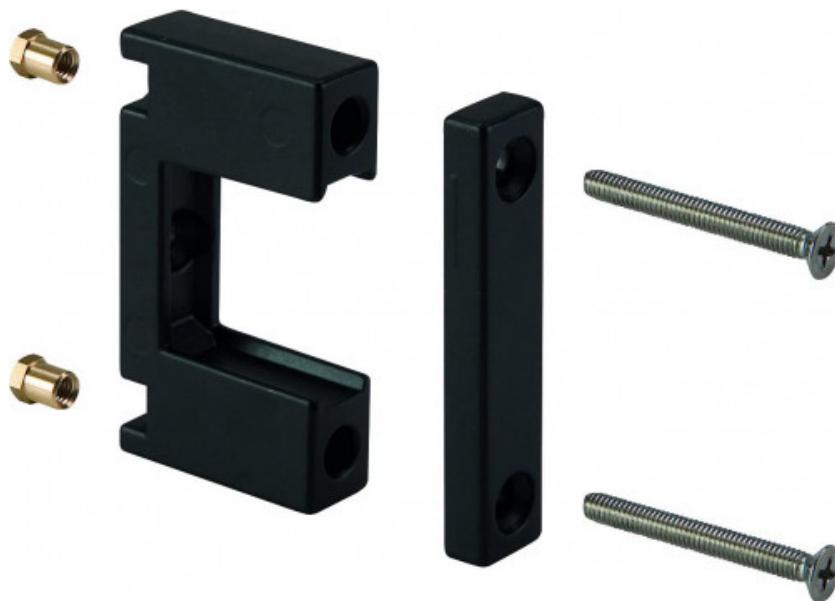

Estribo completo para fijación mural

19876-50

SAM Herramientas

Polígono Ipertegui II, N 55
31160 Orcyoyen (Navarra) - España
NºTVA ESB 8196 4413

<https://www.sam-herramientas.es/>

Fotos y textos no contractuales. No desechar en la vía pública. Documento generado el 2024-04-25 19:09:38

**DESCRIPCIÓN****Estribo completo para fijación mural**

Estribo completo para fijación mural. Se utiliza con el filtro regulador para pintura referencia 19876.

DATOS ESPECÍFICOS

| | |
|----------------------|--------------------------------|
| Designación | ENTRADA COMPLETA SOPORTE MURAL |
| Referencia comercial | 19876-50 |
| Peso (g) | 139 |
| Garantía | C Consumible |