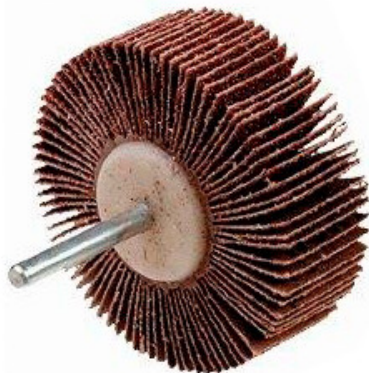

Rueda de laminillas sobre vástago de 6

19631-120

196...roues_lamelles_tige_de_6

SAM Herramientas

Poligono Ipertegui II, N 55
31160 Orcoyen (Navarra) - España
NºTVA ESB 8196 4413

<https://www.sam-herramientas.es/>

Fotos y textos no contractuales. No desechar en la vía pública. Documento generado el 2024-04-26 08:30:16

**DESCRIPCIÓN****Rueda de laminillas sobre vástago de 6**

Rueda de laminillas sobre vástago de 6 mm.

DATOS ESPECÍFICOS

Designación	RUEDA A LAMINILLAS SOBRE PUNTA DIAM 60 X 40 GRANO 120
Referencia comercial	19631-120
Diametro (mm)	60
Diametro varilla (mm)	6
Grosor en (mm)	40

SAM Herramientas

Polígono Ipertegui II, N 55
31160 Orcoyen (Navarra) - España
NºTVA ESB 8196 4413

<https://www.sam-herramientas.es/>

Grano	120
Velocidad (r/min)	12 000
Garantía	C

Garantía aplicada**C | Consumible**

Los productos de esta categoría no se cambian y están vinculados a un fenómeno de desgaste normal.