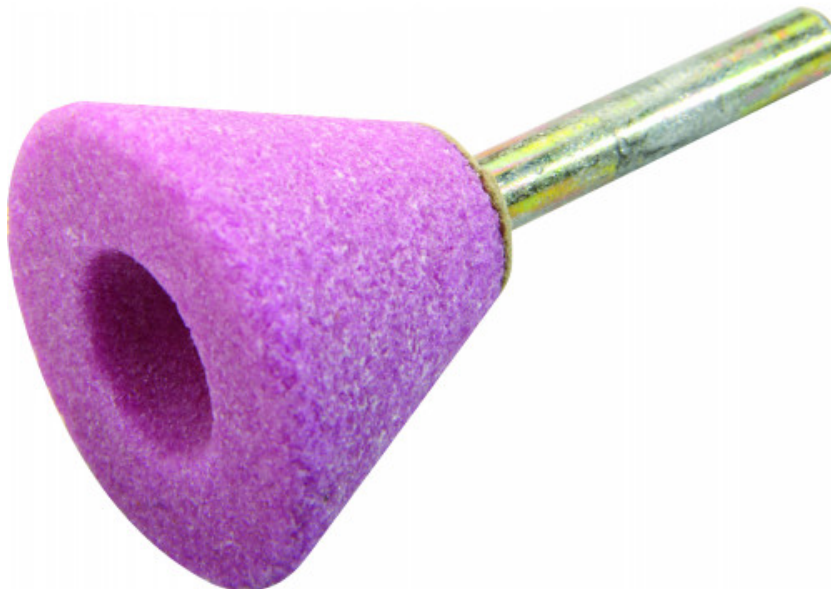

Muelas de aglutinante vitrificado sobre vástago \varnothing 6 mm

19622-6

SAM Herramientas

Polígono Ipertegui II, N 55
31160 Orcoyen (Navarra) - España
NºTVA ESB 8196 4413

<https://www.sam-herramientas.es/>

Fotos y textos no contractuales. No desechar en la vía pública. Documento generado el 2024-04-25 19:00:52

**DESCRIPCIÓN****Muelas de aglutinante vitrificado sobre vástago ø 6 mm**

Accesorios amoladoras sobre vástago ø 6 mm. Muelas de aglutinante vitrificado sobre vástago ø 6 mm.

Designación	MOLA SOBRE PUNTA DIAM 35 X 25 TIPO A31
Referencia comercial	19622-6
d (mm)	35
Forma	Bisel
H (mm)	25
Grano	60
Velocidad (r/min)	25000
Garantía	C Consumible

Garantía aplicada

C | Consumible

Los productos de esta categoría no se cambian y están vinculados a un fenómeno de desgaste normal.