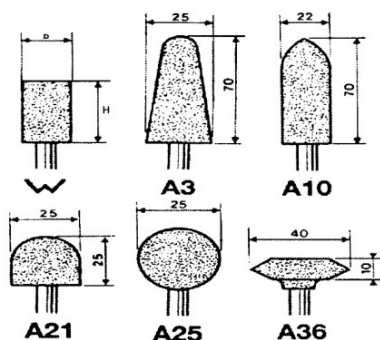

Fotos y textos no contractuales. No desechar en la vía pública. Documento generado el 2024-04-25 19:00:52

**DESCRIPCIÓN****Muelas de aglutinante vitrificado sobre vástago ø 6 mm**

Accesorios amoladoras sobre vástago ø 6 mm. Muelas de aglutinante vitrificado sobre vástago ø 6 mm.

DATOS ESPECÍFICOS**SAM Herramientas**

Polígono Ipertegui II, N 55
31160 Orcoyen (Navarra) - España
NºTVA ESB 8196 4413

<https://www.sam-herramientas.es/>

Fotos y textos no contractuales. No desechar en la vía pública. Documento generado el 2024-04-25 19:00:52

Designación	MOLA SOBRE PUNTA DIAM 35 X 25 TIPO A31
Referencia comercial	19622-6
d (mm)	35
Forma	Bisel
H (mm)	25
Grano	60
Velocidad (r/min)	25000
Garantía	C Consumible

Garantía aplicada

C | Consumible

Los productos de esta categoría no se cambian y están vinculados a un fenómeno de desgaste normal.