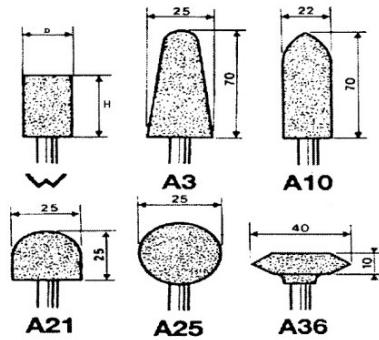

**DESCRIPCIÓN****Muelas de aglutinante vitrificado sobre vástago ø 6 mm**

Accesorios amoladoras sobre vástago ø 6 mm. Muelas de aglutinante vitrificado sobre vástago ø 6 mm.

**DATOS ESPECÍFICOS****SAM Herramientas**

Designación	AMOLADORA SOBRE PUNTA D6X40 ESF. D16 MM
Referencia comercial	19622-41
d (mm)	16
Forma	Esférica
H (mm)	16
Grano	36
Velocidad (r/min)	45000
Garantía	C

**Garantía aplicada**

**C | Consumible**

Los productos de esta categoría no se cambian y están vinculados a un fenómeno de desgaste normal.