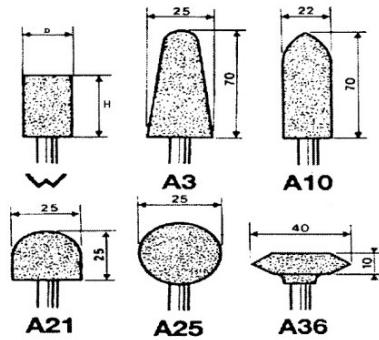

**DESCRIPCIÓN****Muelas de aglutinante vitrificado sobre vástago ø 6 mm**

Accesorios amoladoras sobre vástago ø 6 mm. Muelas de aglutinante vitrificado sobre vástago ø 6 mm.

**DATOS ESPECÍFICOS****SAM Herramientas**

Designación	MOLA SOBRE PUNTA DIAM 25 TIPO A25
Referencia comercial	19622-4
d (mm)	25
Forma	Esférica
H (mm)	25
Grano	36
Velocidad (r/min)	35000
Garantía	C

**Garantía aplicada**

**C | Consumible**

Los productos de esta categoría no se cambian y están vinculados a un fenómeno de desgaste normal.