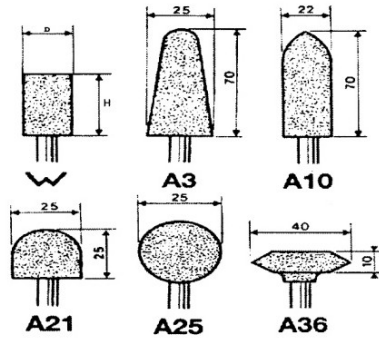

**DESCRIPCIÓN****Muelas de aglutinante vitrificado sobre vástago ø 6 mm**

Accesorios amoladoras sobre vástago ø 6 mm. Muelas de aglutinante vitrificado sobre vástago ø 6 mm.

**DATOS ESPECÍFICOS****SAM Herramientas**

Designación	MOLA SOBRE PUNTA DIAM 25 X 25 TIPO A21
Referencia comercial	19622-3
d (mm)	25
Forma	Cilíndrica con punta redonda
H (mm)	25
Grano	36
Velocidad (r/min)	45000
Garantía	C   Consumible

**Garantía aplicada**