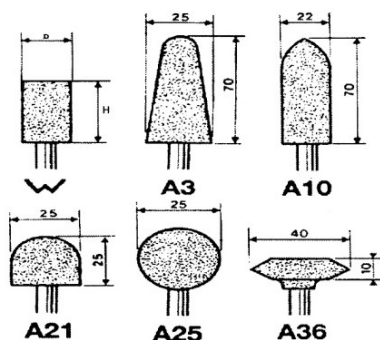

Fotos y textos no contractuales. No desechar en la vía pública. Documento generado el 2024-04-24 06:10:24

**DESCRIPCIÓN****Muelas de aglutinante vitrificado sobre vástago ø 6 mm**

Accesorios amoladoras sobre vástago ø 6 mm. Muelas de aglutinante vitrificado sobre vástago ø 6 mm.

DATOS ESPECÍFICOS**SAM Herramientas**

Polígono Ipertegui II, N 55
31160 Orcoyen (Navarra) - España
NºTVA ESB 8196 4413

<https://www.sam-herramientas.es/>

Fotos y textos no contractuales. No desechar en la vía pública. Documento generado el 2024-04-24 06:10:24

Referencia comercial	d (mm)	Forma	H (mm)	Grano	Velocidad (r/min)	Garantía
19622-41	16	Esférica	16	36	45000	C
19622-4	25	Esférica	25	36	35000	C

Garantía aplicada

C | Consumible

Los productos de esta categoría no se cambian y están vinculados a un fenómeno de desgaste normal.