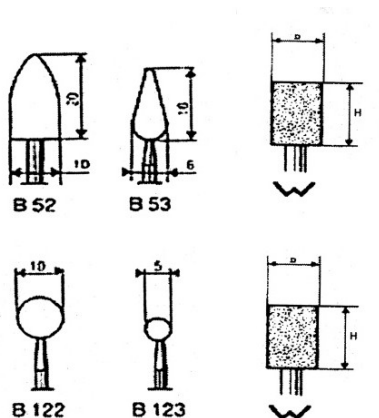

**DESCRIPCIÓN****Muela sobre vástago de 3 d.6 x 16 tipo b53**

Accesorios amoladoras sobre vástago \varnothing 3 mm. Muelas sobre vástago de aglutinante vitrificado.

DATOS ESPECÍFICOS**SAM Herramientas**

Designación	MOLA SOBRE PUNTA DE 3 DIAM 6 X 16 TIPO B53
Referencia comercial	19621-2
Peso (g)	10
Garantía	C Consumible

Garantía aplicada

C | Consumible

Los productos de esta categoría no se cambian y están vinculados a un fenómeno de desgaste normal.