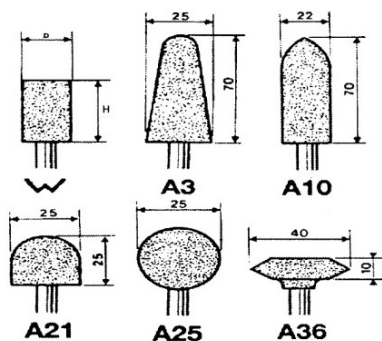

Fotos y textos no contractuales. No desechar en la vía pública. Documento generado el 2024-04-24 13:22:24

DESCRIPCIÓN

Muelas de aglutinante vitrificado sobre vástago ø 6 mm

Accesorios amoladoras sobre vástago ø 6 mm. Muelas de aglutinante vitrificado sobre vástago ø 6 mm.

DATOS ESPECÍFICOS

SAM Herramientas

Polígono Ipertegui II, N 55
31160 Orcoyen (Navarra) - España
NºTVA ESB 8196 4413

<https://www.sam-herramientas.es/>

Fotos y textos no contractuales. No desechar en la vía pública. Documento generado el 2024-04-24 13:22:24

Designación	AMOLADORA SOBRE PUNTA D. 6X40 MM CYC D. 10X13 MM
Referencia comercial	19620-9
d (mm)	10
Forma	Cilíndrica
H (mm)	13
Grano	36
Velocidad (r/min)	25000
Garantía	C

Garantía aplicada

C | Consumible