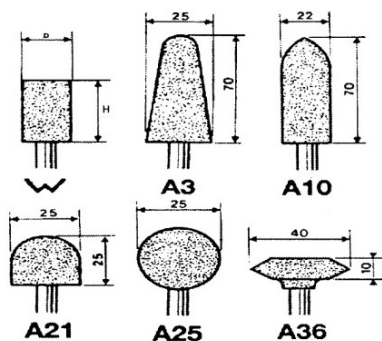

### Muelas de aglutinante vitrificado sobre vástago ø 6 mm

Accesorios amoladoras sobre vástago ø 6 mm. Muelas de aglutinante vitrificado sobre vástago ø 6 mm.

## DATOS ESPECÍFICOS

Designación	AMOLADORA SOBRE PUNTA D. 6X40 MM CYL D. 8X13 MM
Referencia comercial	19620-8
d (mm)	8
Forma	Cilíndrica
H (mm)	13
Grano	36
Velocidad (r/min)	25000
Garantía	C

**Garantía aplicada**

**C | Consumible**