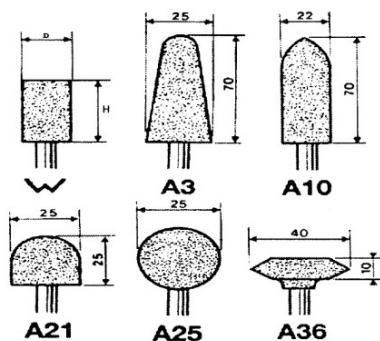

Fotos y textos no contractuales. No desechar en la vía pública. Documento generado el 2024-04-24 07:35:08

DESCRIPCIÓN

Muelas de aglutinante vitrificado sobre vástago ø 6 mm

Accesorios amoladoras sobre vástago ø 6 mm. Muelas de aglutinante vitrificado sobre vástago ø 6 mm.

DATOS ESPECÍFICOS

SAM Herramientas

Polígono Ipertegui II, N 55
31160 Orcoyen (Navarra) - España
NºTVA ESB 8196 4413

<https://www.sam-herramientas.es/>

Fotos y textos no contractuales. No desechar en la vía pública. Documento generado el 2024-04-24 07:35:08

Designación	AMOLADORA SOBRE PUNTA D. 6X40 MM CYC D. 6X10 MM
Referencia comercial	19620-6
d (mm)	6
Forma	Cilíndrica
H (mm)	10
Grano	36
Velocidad (r/min)	25000
Garantía	C

Garantía aplicada

C | Consumible

Los productos de esta categoría no se cambian y están vinculados a un fenómeno de desgaste normal.