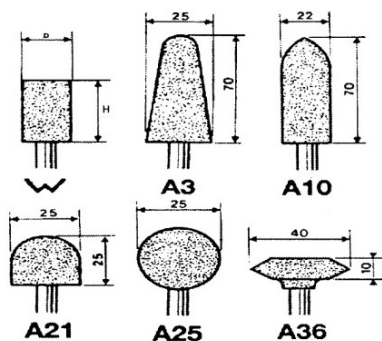

Fotos y textos no contractuales. No desechar en la vía pública. Documento generado el 2024-04-24 07:47:47

DESCRIPCIÓN

Muelas de aglutinante vitrificado sobre vástago ø 6 mm

Accesorios amoladoras sobre vástago ø 6 mm. Muelas de aglutinante vitrificado sobre vástago ø 6 mm.

DATOS ESPECÍFICOS

SAM Herramientas

Polígono Ipertegui II, N 55
31160 Orcoyen (Navarra) - España
NºTVA ESB 8196 4413

<https://www.sam-herramientas.es/>

Fotos y textos no contractuales. No desechar en la vía pública. Documento generado el 2024-04-24 07:47:47

Designación	MOLA SOBRE PUNTA DIAM 32 X 32 TIPO W230
Referencia comercial	19620-5
d (mm)	32
Forma	Cilíndrica
H (mm)	32
Grano	36
Velocidad (r/min)	25000
Garantía	C

Garantía aplicada

C | Consumible

Los productos de esta categoría no se cambian y están vinculados a un fenómeno de desgaste normal.