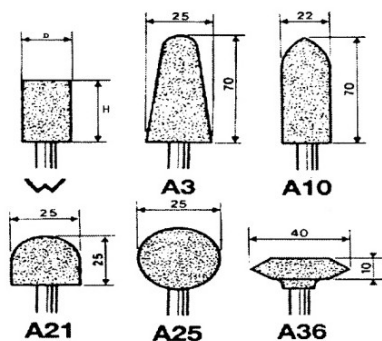

Fotos y textos no contractuales. No desechar en la vía pública. Documento generado el 2024-04-24 12:26:09

DESCRIPCIÓN

Muelas de aglutinante vitrificado sobre vástago ø 6 mm

Accesorios amoladoras sobre vástago ø 6 mm. Muelas de aglutinante vitrificado sobre vástago ø 6 mm.

DATOS ESPECÍFICOS

SAM Herramientas

Polígono Ipertegui II, N 55
31160 Orcoyen (Navarra) - España
NºTVA ESB 8196 4413

<https://www.sam-herramientas.es/>

Fotos y textos no contractuales. No desechar en la vía pública. Documento generado el 2024-04-24 12:26:09

Designación	MOLA SOBRE PUNTA DIAM 25 X 25 TIPO W220
Referencia comercial	19620-4
d (mm)	25
Forma	Cilíndrica
H (mm)	25
Grano	36
Velocidad (r/min)	35000
Garantía	C

Garantía aplicada

C | Consumible

Los productos de esta categoría no se cambian y están vinculados a un fenómeno de desgaste normal.