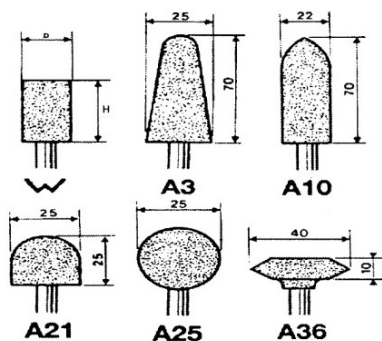

### Muelas de aglutinante vitrificado sobre vástago ø 6 mm

Accesorios amoladoras sobre vástago ø 6 mm. Muelas de aglutinante vitrificado sobre vástago ø 6 mm.

## DATOS ESPECÍFICOS

Designación	MOLA SOBRE PUNTA DIAM 20 X 32 TIPO W206
Referencia comercial	19620-3
d (mm)	20
Forma	Cilíndrica
H (mm)	32
Grano	36
Velocidad (r/min)	40000
Garantía	C

**Garantía aplicada**

**C | Consumible**