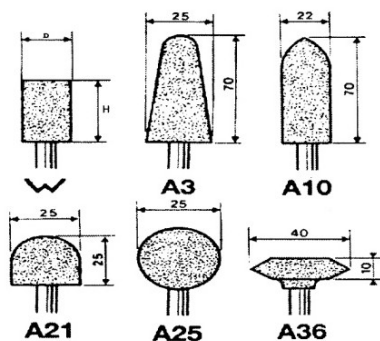

Fotos y textos no contractuales. No desechar en la vía pública. Documento generado el 2024-04-24 05:21:24

DESCRIPCIÓN

Muelas de aglutinante vitrificado sobre vástago ø 6 mm

Accesorios amoladoras sobre vástago ø 6 mm. Muelas de aglutinante vitrificado sobre vástago ø 6 mm.

DATOS ESPECÍFICOS

SAM Herramientas

Polígono Ipertegui II, N 55
31160 Orcoyen (Navarra) - España
NºTVA ESB 8196 4413

<https://www.sam-herramientas.es/>

Fotos y textos no contractuales. No desechar en la vía pública. Documento generado el 2024-04-24 05:21:24

Designación	AMOLADORA SOBRE PUNTA D. 6X40 MM CYC D. 20X25 MM
Referencia comercial	19620-14
d (mm)	20
Forma	Cilíndrica
H (mm)	25
Grano	36
Velocidad (r/min)	25000
Garantía	C

Garantía aplicada

C | Consumible