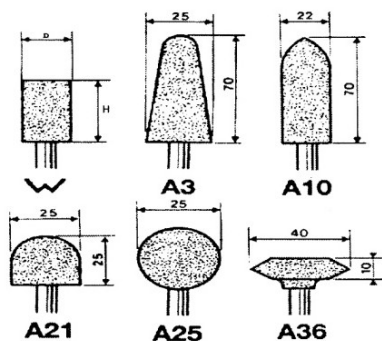

### Muelas de aglutinante vitrificado sobre vástago ø 6 mm

Accesorios amoladoras sobre vástago ø 6 mm. Muelas de aglutinante vitrificado sobre vástago ø 6 mm.

## DATOS ESPECÍFICOS

Designación	AMOLADORA SOBRE PUNTA D. 6X40 MM CYC D.20X6 MM
Referencia comercial	19620-12
d (mm)	20
Forma	Cilíndrica
H (mm)	6
Grano	36
Velocidad (r/min)	25000
Garantía	C

**Garantía aplicada**

**C | Consumible**