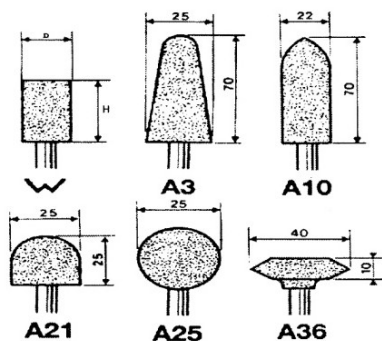

Fotos y textos no contractuales. No desechar en la vía pública. Documento generado el 2024-04-24 03:42:28

DESCRIPCIÓN

Muelas de aglutinante vitrificado sobre vástago ø 6 mm

Accesorios amoladoras sobre vástago ø 6 mm. Muelas de aglutinante vitrificado sobre vástago ø 6 mm.

DATOS ESPECÍFICOS

SAM Herramientas

Polígono Ipertegui II, N 55
31160 Orcoyen (Navarra) - España
NºTVA ESB 8196 4413

<https://www.sam-herramientas.es/>

Fotos y textos no contractuales. No desechar en la vía pública. Documento generado el 2024-04-24 03:42:28

| | |
|----------------------|--|
| Designación | AMOLADORA SOBRE PUNTA D. 6X40 MM CYC D. 13X50 MM |
| Referencia comercial | 19620-11 |
| d (mm) | 13 |
| Forma | Cilíndrica |
| H (mm) | 50 |
| Grano | 36 |
| Velocidad (r/min) | 25000 |
| Garantía | C |