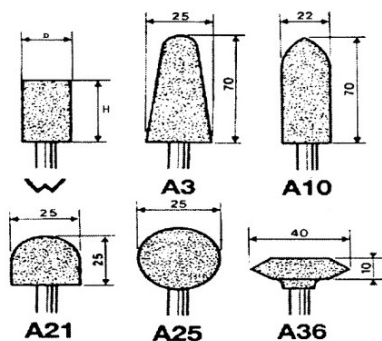

Fotos y textos no contractuales. No desechar en la vía pública. Documento generado el 2024-04-24 13:06:20

DESCRIPCIÓN

Muelas de aglutinante vitrificado sobre vástago ø 6 mm

Accesorios amoladoras sobre vástago ø 6 mm. Muelas de aglutinante vitrificado sobre vástago ø 6 mm.

DATOS ESPECÍFICOS

SAM Herramientas

Polígono Ipertegui II, N 55
31160 Orcoyen (Navarra) - España
NºTVA ESB 8196 4413

<https://www.sam-herramientas.es/>

Fotos y textos no contractuales. No desechar en la vía pública. Documento generado el 2024-04-24 13:06:20

Designación	AMOLADORA SOBRE PUNTA D. 6X40 MM CYC D. 13X20 MM
Referencia comercial	19620-10
d (mm)	13
Forma	Cilíndrica
H (mm)	20
Grano	36
Velocidad (r/min)	25000
Garantía	C

Garantía aplicada

C | Consumible