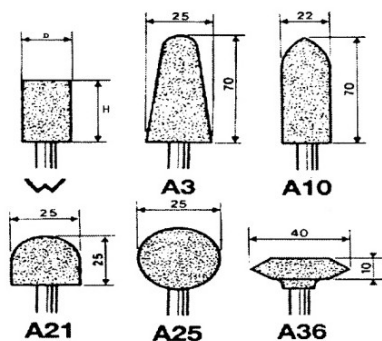

### Muelas de aglutinante vitrificado sobre vástago ø 6 mm

Accesorios amoladoras sobre vástago ø 6 mm. Muelas de aglutinante vitrificado sobre vástago ø 6 mm.

## DATOS ESPECÍFICOS

Designación	MOLA SOBRE PUNTA DIAM 10 X 20 TIPO W177
Referencia comercial	19620-1
d (mm)	10
Forma	Cilíndrica
H (mm)	20
Grano	60
Velocidad (r/min)	90000
Garantía	C

**Garantía aplicada**

**C | Consumible**