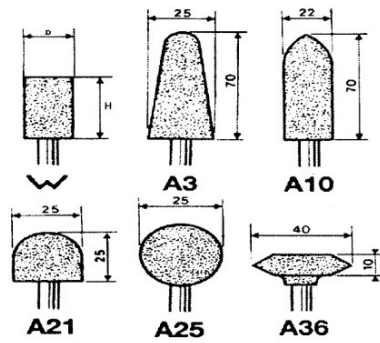

**DESCRIPCIÓN****Muelas de aglutinante vitrificado sobre vástago ø 6 mm**

Accesorios amoladoras sobre vástago ø 6 mm. Muelas de aglutinante vitrificado sobre vástago ø 6 mm.

**DATOS ESPECÍFICOS****SAM Herramientas**

| Referencia comercial | d (mm) | Forma      | H (mm) | Grano | Velocidad (r/min) | Garantía |
|----------------------|--------|------------|--------|-------|-------------------|----------|
| 19620-3              | 20     | Cilíndrica | 32     | 36    | 40000             | C        |
| 19620-5              | 32     | Cilíndrica | 32     | 36    | 25000             | C        |
| 19620-6              | 6      | Cilíndrica | 10     | 36    | 25000             | C        |
| 19620-7              | 6      | Cilíndrica | 13     | 36    | 25000             | C        |
| 19620-4              | 25     | Cilíndrica | 25     | 36    | 35000             | C        |
| 19620-8              | 8      | Cilíndrica | 13     | 36    | 25000             | C        |
| 19620-9              | 10     | Cilíndrica | 13     | 36    | 25000             | C        |
| 19620-10             | 13     | Cilíndrica | 20     | 36    | 25000             | C        |
| 19620-11             | 13     | Cilíndrica | 50     | 36    | 25000             | C        |
| 19620-12             | 20     | Cilíndrica | 6      | 36    | 25000             | C        |
| 19620-2              | 16     | Cilíndrica | 25     | 60    | 50000             | C        |
| 19620-13             | 20     | Cilíndrica | 13     | 36    | 25000             | C        |
| 19620-14             | 20     | Cilíndrica | 25     | 36    | 25000             | C        |
| 19620-1              | 10     | Cilíndrica | 20     | 60    | 90000             | C        |