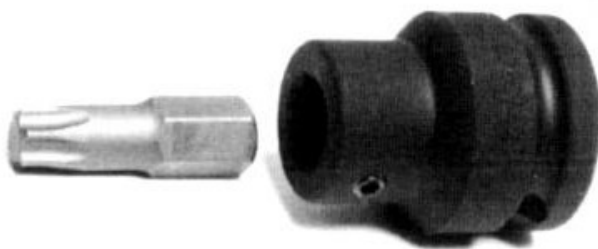

Conteras de apretado de impacto

19150-330

19150-...

SAM Herramientas

Polígono Ipertegui II, N 55
31160 Orcyoyen (Navarra) - España
NºTVA ESB 8196 4413

<https://www.sam-herramientas.es/>

Fotos y textos no contractuales. No desechar en la vía pública. Documento generado el 2024-04-30 22:52:36

DESCRIPCIÓN

Conteras de apretado de impacto

Conteras de apretado de impacto.Torx® T30.

NORMAS / DIRECTIVAS

NF ISO 2725-1, NF ISO 2725-2

DATOS ESPECÍFICOS

Designación	PUNTA IMPACTO TORX 30
Referencia comercial	19150-330