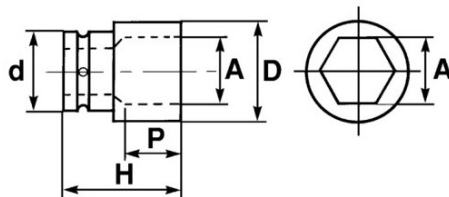

Designación	VASO DE IMPACTO LARGO 1/2" 6 CARAS DE 35 MM
Referencia comercial	19141-35
Peso (g)	380
H (mm)	
d (mm)	Ø
D (mm)	
P (mm)	
A (mm)	
Garantía	

Garantía aplicada

O | Garantía SAM OUTIL

Garantía sin limitación de duración, sobre las herramientas utilizadas en condiciones normales.