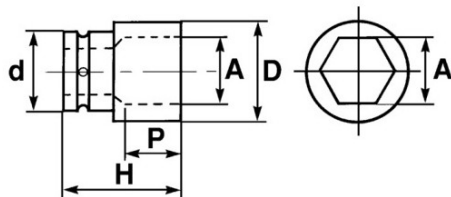

Designación	VASO DE IMPACTO LARGO 1/2" 6 CARAS DE 29 MM
Referencia comercial	19141-29
Peso (g)	480
H (mm)	
d (mm)	0
D (mm)	
P (mm)	
A (mm)	
Garantía	

Garantía aplicada

O | Garantía SAM OUTIL

Garantía sin limitación de duración, sobre las herramientas utilizadas en condiciones normales.