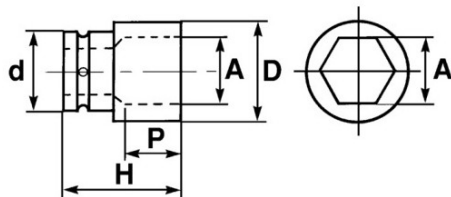

| | |
|----------------------|---|
| Designación | VASO DE IMPACTO LARGO 1/2" 6 CARAS DE 27 MM |
| Referencia comercial | 19141-27 |
| Peso (g) | 370 |
| H (mm) | |
| d (mm) | 0 |
| D (mm) | |
| P (mm) | |
| A (mm) | |
| Garantía | |