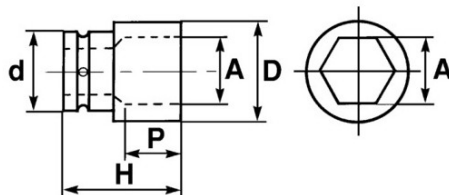

Designación	VASO DE IMPACTO LARGO 1/2" 6 CARAS DE 26 MM
Referencia comercial	19141-26
Peso (g)	290
H (mm)	65
d (mm)	29
D (mm)	35.5
P (mm)	35.5
A (mm)	26
Garantía	O

Garantía aplicada

O | Garantía SAM OUTIL