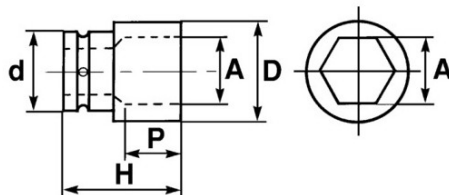

Designación	VASO DE IMPACTO LARGO 1/2" 6 CARAS DE 21 MM
Referencia comercial	19141-21
Peso (g)	230
H (mm)	
d (mm)	0
D (mm)	
P (mm)	
A (mm)	
Garantía	

Garantía aplicada

O | Garantía SAM OUTIL

Garantía sin limitación de duración, sobre las herramientas utilizadas en condiciones normales.