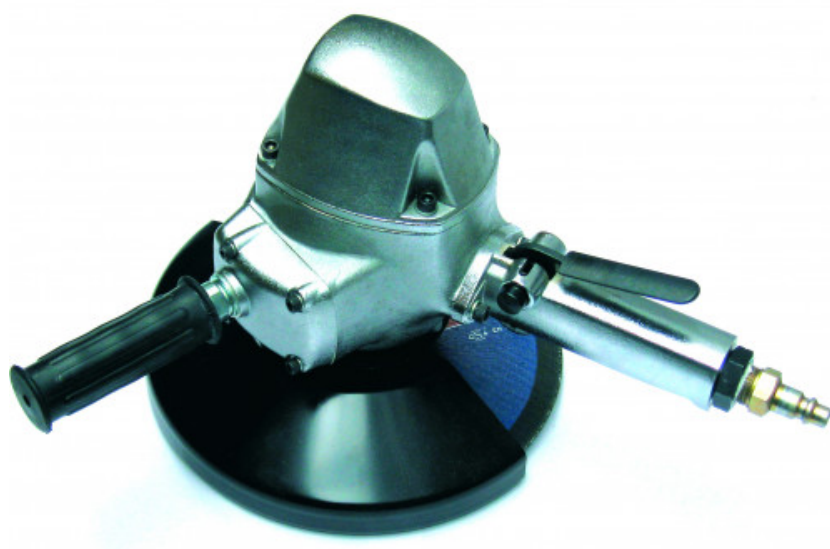

DESCRIPCIÓN

Amoladora vertical 230 mm

EFICIENTE Su potencia de 3000 W para 5900 rpm es muy eficaz en aplicaciones de desbarbado y tronzado en numerosos ámbitos: construcción, transportes ferroviarios, trabajo del metal, fundición y petroquímica... Amoladora vertical potente que se adapta a los trabajos más difíciles, dedicada a la producción o al mantenimiento industrial. Empuñadura lateral auxiliar antivibraciones. Variador centrífugo. Cáster orientable. Escape lateral delantero y palanca de seguridad.

DATOS ESPECÍFICOS

Designación	AMOLADORA VERTICALE 230 MM
Referencia comercial	1695
L (mm)	279

SAM Herramientas

Polígono Ipertegui II, N 55
31160 Orcoyen (Navarra) - España
NºTVA ESB 8196 4413

<https://www.sam-herramientas.es/>