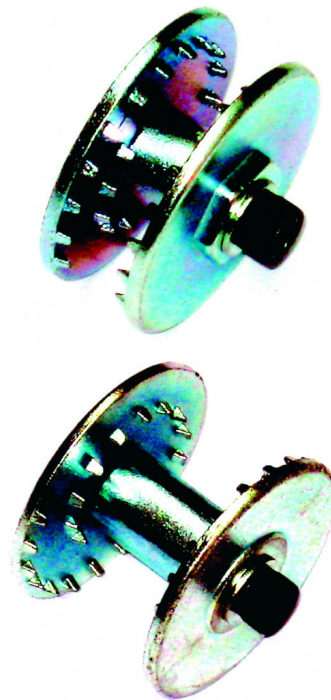

Soporte para cepillo

1530-55

1530-5...

SAM Herramientas

Polígono Ipertegui II, N 55
31160 Orcyoyen (Navarra) - España
NºTVA ESB 8196 4413

<https://www.sam-herramientas.es/>

Fotos y textos no contractuales. No desechar en la vía pública. Documento generado el 2024-05-03 19:42:53

**DESCRIPCIÓN****Soporte para cepillo**

Soporte para cepilladora Referencia 1530-56: Soporte cepillo 11 mm Referencia 1530-58: Soporte rueda goma y cepillo 23 mm Referencia 1530-54: Soporte 1 rueda abrasiva Referencia 1530-55: Soporte 2 ruedas abrasivas

DATOS ESPECÍFICOS

Designación	SOPORTE 2 RUEDAS ABRASIVAS
Referencia comercial	1530-55
Peso (g)	120

SAM Herramientas

Polígono Ipertegui II, N 55
31160 Orcoyen (Navarra) - España
NºTVA ESB 8196 4413

<https://www.sam-herramientas.es/>