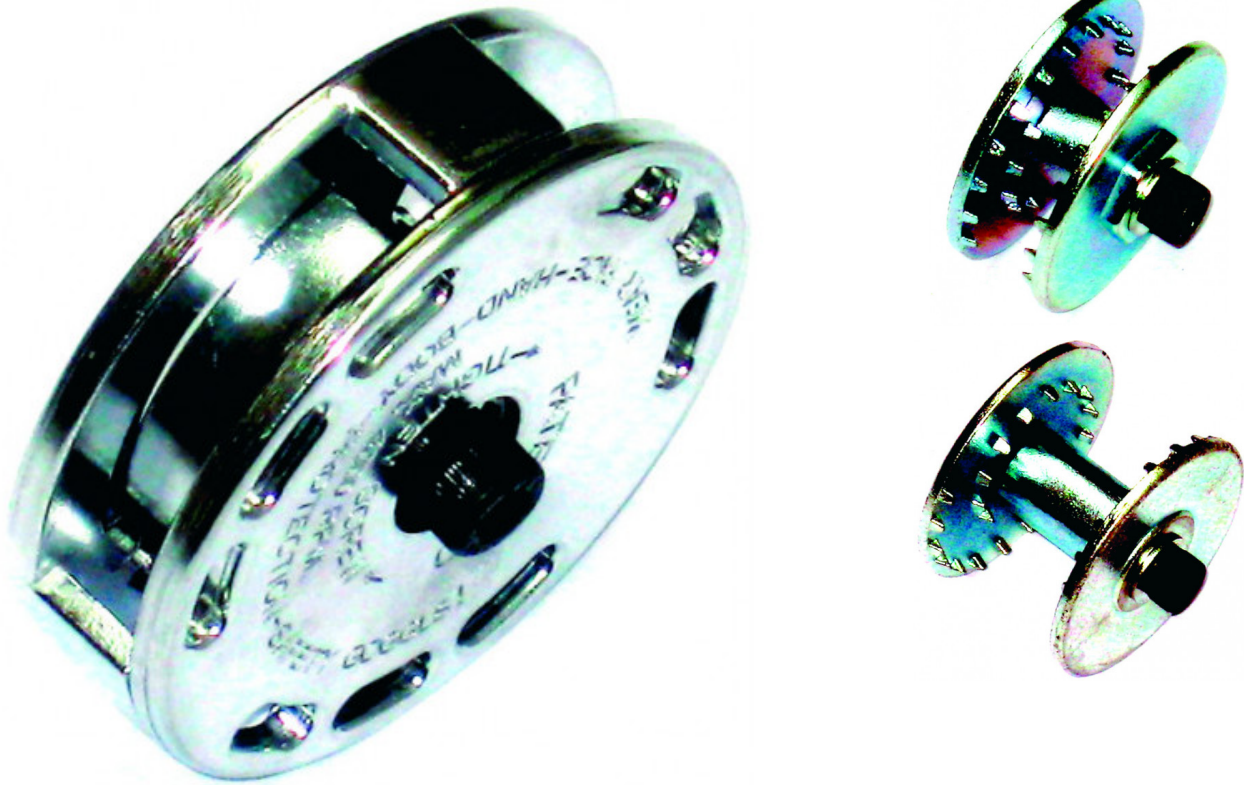

## Soporte para cepillo

**1530-5...**

**DESCRIPCIÓN****Soporte para cepillo**

Soporte para cepilladora  
Referencia 1530-56: Soporte cepillo 11 mm  
Referencia 1530-58: Soporte rueda goma y cepillo 23 mm  
Referencia 1530-54: Soporte 1 rueda abrasiva  
Referencia 1530-55: Soporte 2 ruedas abrasivas