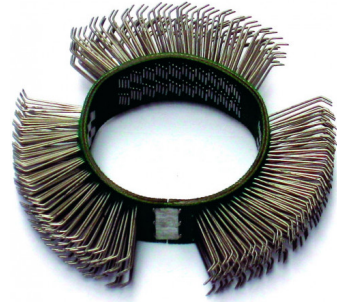

Accesorios cepilladora

1530-4

1530-...

SAM Herramientas

Poligono Ipertegui II, N 55
31160 Orcoyen (Navarra) - España
NºTVA ESB 8196 4413

<https://www.sam-herramientas.es/>

Fotos y textos no contractuales. No desechar en la vía pública. Documento generado el 2024-04-29 17:37:59

Accesorios cepilladora

Proponemos diferentes tipos de cepillos adaptables a nuestra cepilladora, para realizar decapados clásicos, pero también en superficies más difíciles. Referencia 1530-3: Cepillo universal 23x105 mm - Hilo de acero recto 0,5 mm. Referencia 1530-4: Cepillo ganchudo 23x105 mm - Hilo de acero ganchudo 0,7 mm. Referencia 1530-6: Cepillo ganchudo 11x105 mm - Hilo de acero ganchudo 0,7 mm.

DATOS ESPECÍFICOS

Designación	CEPILLO 23 X 105 MM HILO CURVADO
Referencia comercial	1530-4
Peso (g)	70
Garantía	C

Garantía aplicada

C | Consumible

Los productos de esta categoría no se cambian y están vinculados a un fenómeno de desgaste normal.