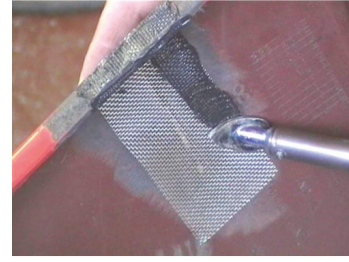

Rejilla de refuerzo en acero inoxidable

1400-PROX

SAM Herramientas

Polígono Ipertegui II, N 55
31160 Orcoyen (Navarra) - España
NºTVA ESB 8196 4413

<https://www.sam-herramientas.es/>

Fotos y textos no contractuales. No desechar en la vía pública. Documento generado el 2024-05-03 07:55:49

DESCRIPCIÓN

Rejilla de refuerzo en acero inoxidable

Rejilla de refuerzo en acero inoxidable. Evita todo riesgo de oxidación. Forma de plancha para colocar sobre la avería a reparar o soldar. Evita la caída de virutas plásticas o multitud de pequeños remaches que puedan penetrar en la zona de intervención. Asegura una excelente resistencia a los choques, vibraciones y movimiento. Embalaje en 2 bolsas con 2 rejillas. Dimensiones 25 cm x 12,5 cm.