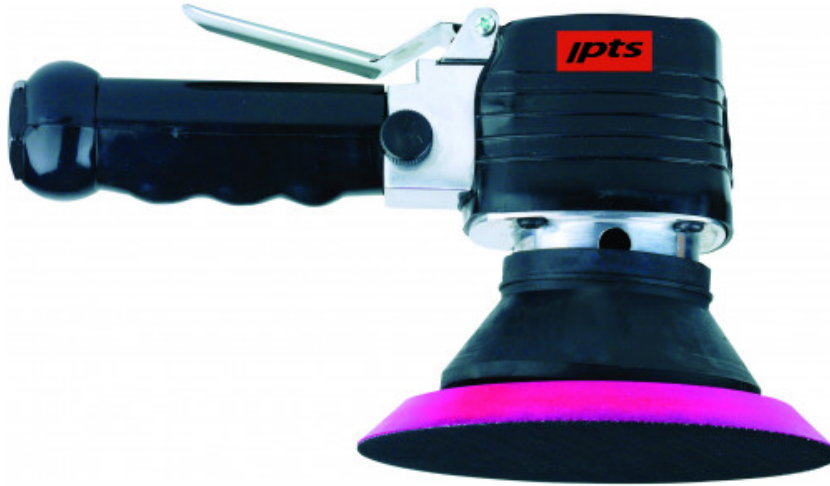

DESCRIPCIÓN

Lijadora orbital-rotativa 150 mm

PRÁCTICA

Especialmente adecuada para las superficies verticales.

ERGONÓMICA

Su empuñadura con tope en el extremo e inserto para el posicionamiento de las falanges ha sido estudiada específicamente para aportar confort durante los movimientos orbitales y rotativos. También permite reducir las vibraciones.