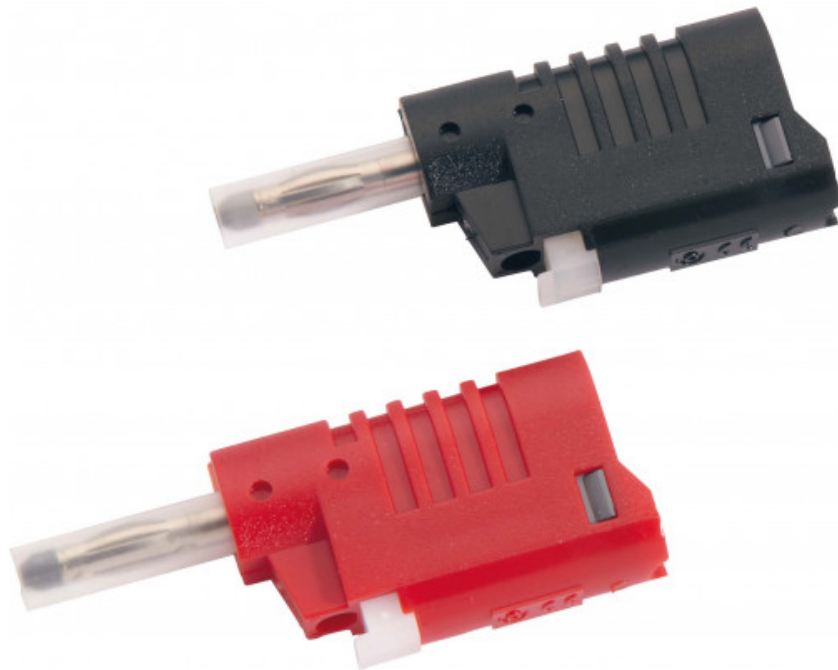

Pinzas de prueba

1350-E17

1350-E16 / 1350-E17

SAM Herramientas

Polígono Ipertegui II, N 55
31160 Orcoyen (Navarra) - España
NºTVA ESB 8196 4413

<https://www.sam-herramientas.es/>

Fotos y textos no contractuales. No desechar en la vía pública. Documento generado el 2024-04-28 04:01:44

**DESCRIPCIÓN**

Pinzas de prueba

Enchufes Diámetro 4 mm con recuperación posterior. Cable flexible PVC.

DATOS ESPECÍFICOS

Designación	PINZA DE PRUEBA FICHA SEGURIDAD NEGRO
Referencia comercial	1350-E17
L (mm)	55
Color	Negro
Garantía	C