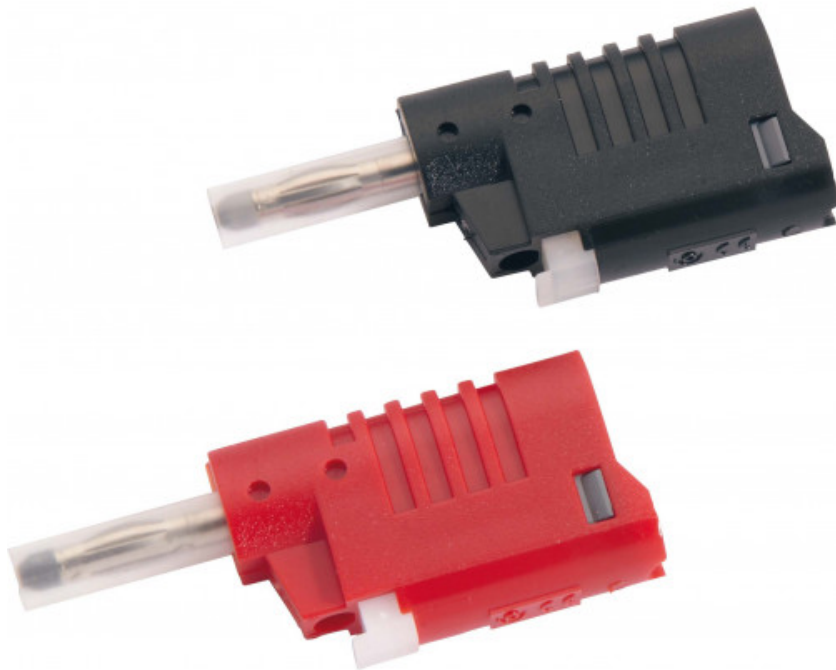

Pinzas de prueba

1350-E16

1350-E16 / 1350-E17

SAM Herramientas

Polígono Ipertegui II, N 55
31160 Orcyoyen (Navarra) - España
NºTVA ESB 8196 4413

<https://www.sam-herramientas.es/>

Fotos y textos no contractuales. No desechar en la vía pública. Documento generado el 2024-04-28 01:10:24

**DESCRIPCIÓN****Pinzas de prueba**

Enchufes Diámetro 4 mm con recuperación posterior. Cable flexible PVC.

DATOS ESPECÍFICOS

Designación	PINZA DE PRUEBA FICHA SEGURIDAD ROJO
Referencia comercial	1350-E16
L (mm)	55
Color	Rojo
Garantía	C