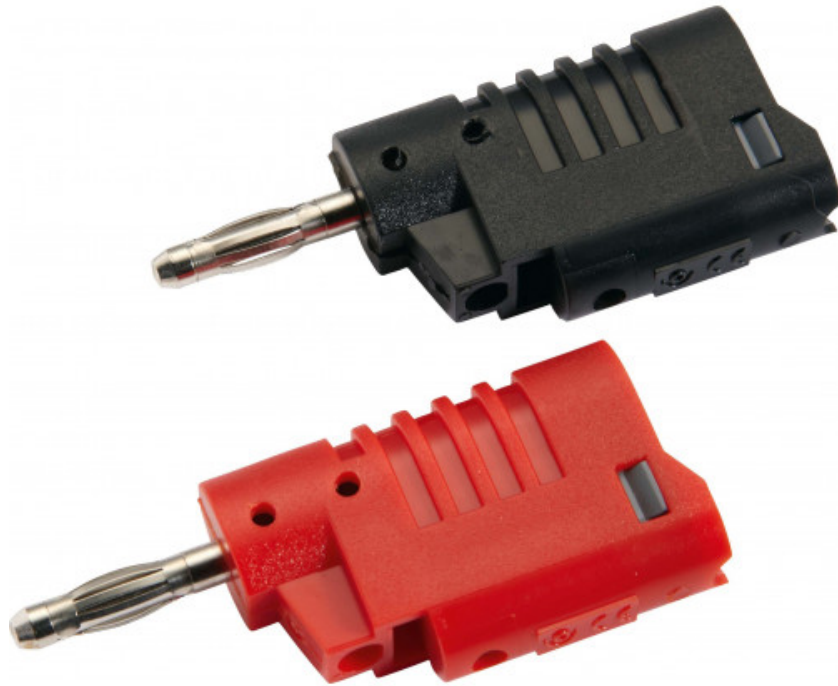

Pinzas de prueba

1350-E15

1350-E14 / 1350-E15

SAM Herramientas

Polígono Ipertegui II, N 55
31160 Orcoyen (Navarra) - España
NºTVA ESB 8196 4413

<https://www.sam-herramientas.es/>

Fotos y textos no contractuales. No desechar en la vía pública. Documento generado el 2024-04-29 03:03:42

**DESCRIPCIÓN****Pinzas de prueba**

Enchufes diám 4 mm con recuperación posterior. Cables flexibles PVC.

DATOS ESPECÍFICOS

Designación	PINZA DE PRUEBA TIPO BANANA NEGRA
Referencia comercial	1350-E15
L (mm)	55
Color	Negro
Garantía	C