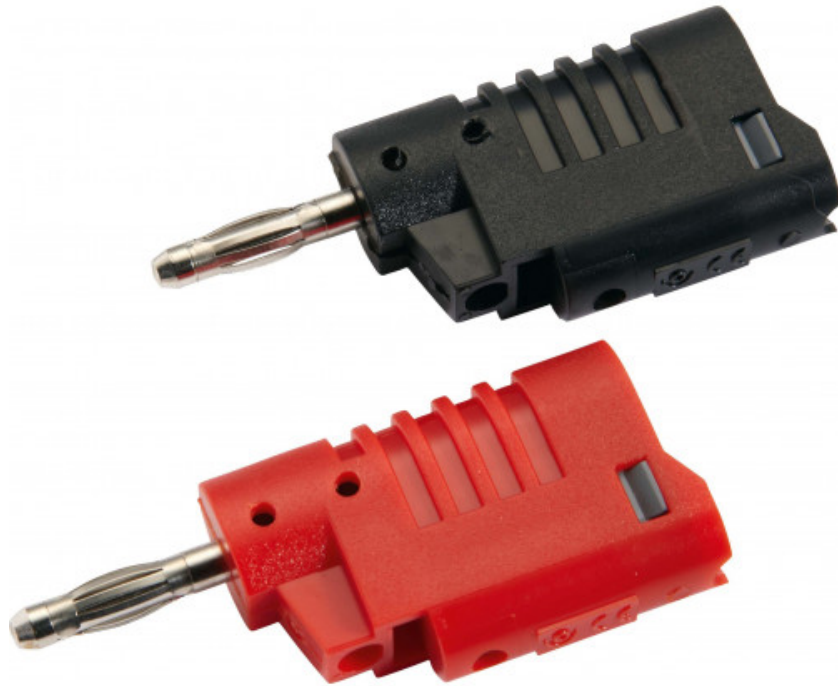

Pinzas de prueba

1350-E14

1350-E14 / 1350-E15

SAM Herramientas

Polígono Ipertegui II, N 55
31160 Orcyoyen (Navarra) - España
NºTVA ESB 8196 4413

<https://www.sam-herramientas.es/>

Fotos y textos no contractuales. No desechar en la vía pública. Documento generado el 2024-04-29 00:13:30

**DESCRIPCIÓN**

Pinzas de prueba

Enchufes diám 4 mm con recuperación posterior. Cables flexibles PVC.

DATOS ESPECÍFICOS

Designación	PINZA DE PRUEBA TIPO BANANA ROJA
Referencia comercial	1350-E14
L (mm)	55
Color	Rojo
Garantía	C