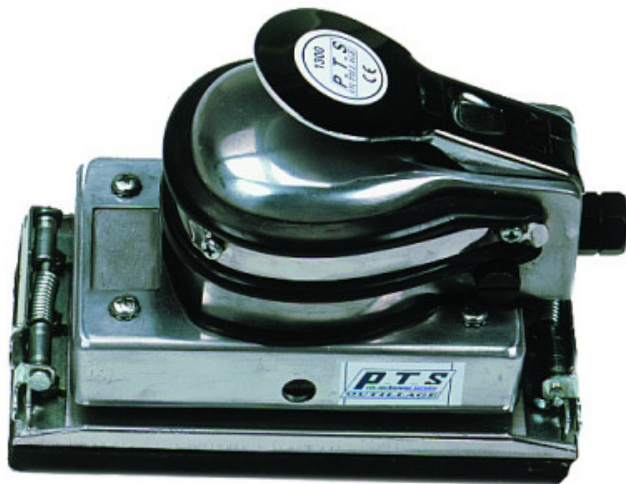

DESCRIPCIÓN

lijadora vibratoria

Patín de espuma rígida revestida de PVC. Regulador de velocidad. Fijación abrasiva mediante pinzas. Cáster aluminio.

DATOS ESPECÍFICOS

Designación	LIJADORA BANDA NEUMÁTICA UNIVERSAL
Referencia comercial	1300
Peso (g)	2200
Garantía	M1 | Garantía SAM Aparato y Máquina

Garantía aplicada

SAM Herramientas

Polígono Ipertegui II, N 55
31160 Orcoyen (Navarra) - España
NºTVA ESB 8196 4413

<https://www.sam-herramientas.es/>