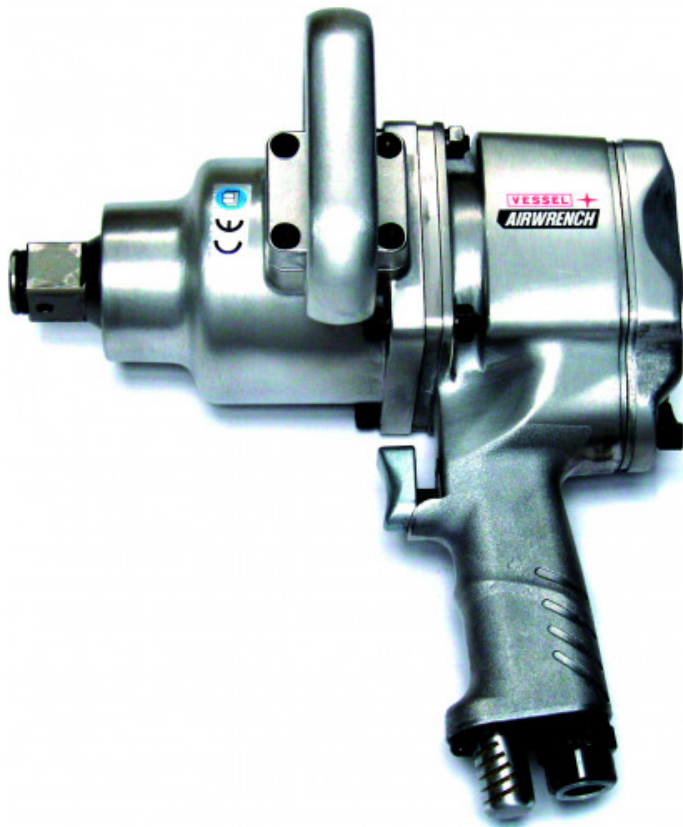

DESCRIPCIÓN

llave de impacto intensiva 1"

Cárter bicuerpo de aluminio. Inversor / Regulador de potencia combinados. Escape inferior sobre silencioso canalizable.

DATOS ESPECÍFICOS

Designación	LLAVE DE IMPACTO 1" INTENSIVA
Referencia comercial	1176
Garantía	S | Servicio de Asistencia Técnica

Garantía aplicada

S | Servicio de Asistencia Técnica

En un plazo de 24 horas, cambiamos su utillaje o máquina neumática por un equipo o un material similar sin esperar el envío de su máquina y su peritaje.

SAM Herramientas

Polígono Ipertegui II, N 55
31160 Orcoyen (Navarra) - España
NºTVA ESB 8196 4413

<https://www.sam-herramientas.es/>

Fotos y textos no contractuales. No desechar en la vía pública. Documento generado el 2024-05-03 16:41:28