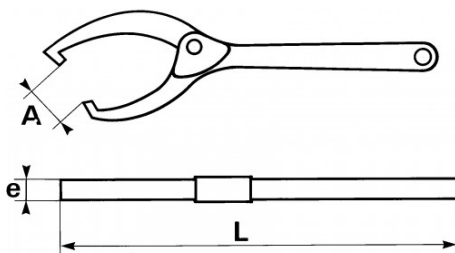

DESCRIPCIÓN

Llave de pivotes extensible para tuercas con muescas

Llave indispensable para bloquear todas las tuercas con muescas y entalladas. Gracias a la curvatura de sus mandíbulas y a su muelle de retorno, esta llave permite una sujeción y un agarre absolutamente perfectos de todas las tuercas con diámetro exterior de 50 a 140 mm. Presentación: cromada.

Designación	LLAVE DE PIVOTES EXTENSIBLES
Referencia comercial	115
L (mm)	320
Peso (g)	505
e (mm)	7.5
A (mm)	50 - 140
L"	13
Garantía	O Garantía SAM OUTIL

Garantía aplicada

O | Garantía SAM OUTIL

Garantía sin limitación de duración, sobre las herramientas utilizadas en condiciones normales.