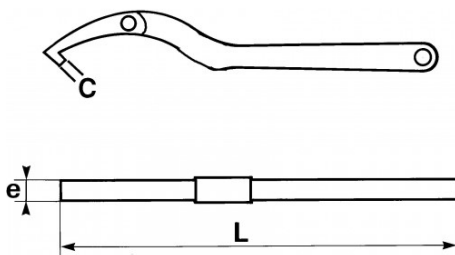

DESCRIPCIÓN

Llaves articuladas con pivote para tuercas con muescas

La articulación de la cabeza permite agarrar con una misma llave una gama de tuercas mucho mayor que con un modelo de llaves sin articular

Presentación: bruñida:

DATOS ESPECÍFICOS

SAM Herramientas

Polígono Ipertegui II, N 55
31160 Orcoyen (Navarra) - España
NºTVA ESB 8196 4413

<https://www.sam-herramientas.es/>

Fotos y textos no contractuales. No desechar en la vía pública. Documento generado el 2024-05-05 08:39:39

Designación	LLAVE ARTICULADA PARA TUERCAS 60-90 MM
Referencia comercial	114-90
L (mm)	250
Peso (g)	280
C (mm)	5.5
e (mm)	7
Capacidad	60 - 90 mm
Garantía	O

Garantía aplicada

O | Garantía SAM OUTIL

Garantía sin limitación de duración, sobre las herramientas utilizadas en condiciones normales.