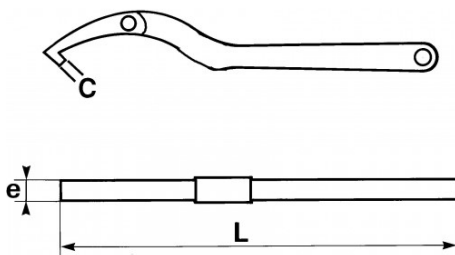

DESCRIPCIÓN

Llaves articuladas con pivote para tuercas con muescas

La articulación de la cabeza permite agarrar con una misma llave una gama de tuercas mucho mayor que con un modelo de llaves sin articular

Presentación: bruñida:

DATOS ESPECÍFICOS

SAM Herramientas

Polígono Ipertegui II, N 55
31160 Orcoyen (Navarra) - España
NºTVA ESB 8196 4413

<https://www.sam-herramientas.es/>

Fotos y textos no contractuales. No desechar en la vía pública. Documento generado el 2024-05-05 10:03:11

Designación	LLAVE ARTICULADA PARA TUERCAS 35-60 MM
Referencia comercial	114-60
L (mm)	175
Peso (g)	170
C (mm)	4
e (mm)	5
Capacidad	35 - 60 mm
Garantía	O

Garantía aplicada

O | Garantía SAM OUTIL

Garantía sin limitación de duración, sobre las herramientas utilizadas en condiciones normales.