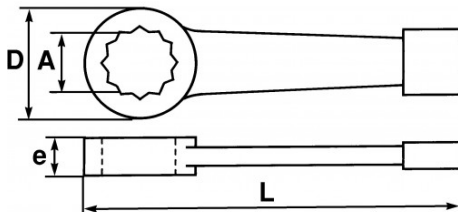

DATOS ESPECÍFICOS

Designación	LLAVE DE ESTRELLA PARA GOLPEAR 95 MM
Referencia comercial	108-95
L (mm)	390
Peso (g)	4900
e (mm)	40
D (mm)	140
A (mm)	95
Garantía	O

**Garantía aplicada**

**O | Garantía SAM OUTIL**