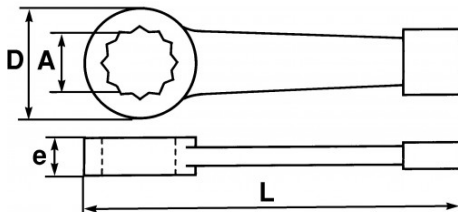

DESCRIPCIÓN

Llaves de estrella para golpear

Llave extrarresistente: forjada en acero al carbono tratado. Cabeza poligonal 12 caras (ángulo de recuperación 30°). Ideal para el bloqueo de tuercas en las industrias de mecánica pesada. Uso con un mazo, un martillo o un martillo neumático. Acabado epoxi.

NORMAS / DIRECTIVAS

DIN 7444

SAM Herramientas

Polígono Ipertegui II, N 55
31160 Orcoyen (Navarra) - España
NºTVA ESB 8196 4413

<https://www.sam-herramientas.es/>

Fotos y textos no contractuales. No desechar en la vía pública. Documento generado el 2024-04-29 15:58:54

DATOS ESPECÍFICOS

Designación	LLAVE DE ESTRELLA PARA GOLPEAR 85 MM
Referencia comercial	108-85
L (mm)	355
Peso (g)	3829
e (mm)	36
D (mm)	125
A (mm)	85
Garantía	O

Garantía aplicada

O | Garantía SAM OUTIL

Garantía sin limitación de duración, sobre las herramientas utilizadas en condiciones normales.