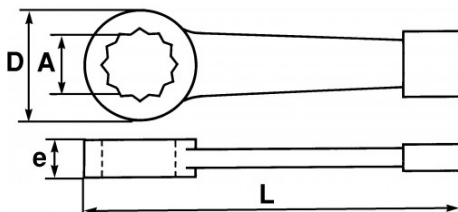

DESCRIPCIÓN

Llaves de estrella para golpear

Llave extrarresistente: forjada en acero al carbono tratado. Cabeza poligonal 12 caras (ángulo de recuperación 30°). Ideal para el bloqueo de tuercas en las industrias de mecánica pesada. Uso con un mazo, un martillo o un martillo neumático. Acabado epoxi.

NORMAS / DIRECTIVAS

DIN 7444

SAM Herramientas

Polígono Ipertegui II, N 55
31160 Orcoyen (Navarra) - España
NºTVA ESB 8196 4413

<https://www.sam-herramientas.es/>

Fotos y textos no contractuales. No desechar en la vía pública. Documento generado el 2024-04-29 14:52:55

DATOS ESPECÍFICOS

Designación	LLAVE DE ESTRELLA PARA GOLPEAR 80 MM
Referencia comercial	108-80
L (mm)	355
Peso (g)	4059
e (mm)	36
D (mm)	120
A (mm)	80
Garantía	O

Garantía aplicada

O | Garantía SAM OUTIL

Garantía sin limitación de duración, sobre las herramientas utilizadas en condiciones normales.