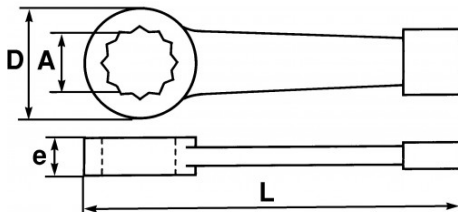

DATOS ESPECÍFICOS

Designación	LLAVE DE ESTRELLA PARA GOLPEAR 75 MM
Referencia comercial	108-75
L (mm)	325
Peso (g)	2720
e (mm)	33
D (mm)	108
A (mm)	75
Garantía	O

**Garantía aplicada**

**O | Garantía SAM OUTIL**