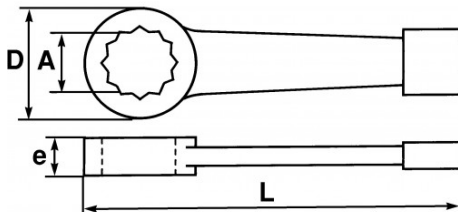

DESCRIPCIÓN

Llaves de estrella para golpear

Llave extrarresistente: forjada en acero al carbono tratado. Cabeza poligonal 12 caras (ángulo de recuperación 30°). Ideal para el bloqueo de tuercas en las industrias de mecánica pesada. Uso con un mazo, un martillo o un martillo neumático. Acabado epoxi.

NORMAS / DIRECTIVAS

DIN 7444

SAM Herramientas

Polígono Ipertegui II, N 55
31160 Orcoyen (Navarra) - España
NºTVA ESB 8196 4413

<https://www.sam-herramientas.es/>

Fotos y textos no contractuales. No desechar en la vía pública. Documento generado el 2024-04-30 07:02:22

DATOS ESPECÍFICOS

Designación	LLAVE DE ESTRELLA PARA GOLPEAR 70 MM
Referencia comercial	108-70
L (mm)	325
Peso (g)	2986
e (mm)	33
D (mm)	105
A (mm)	70
Garantía	O

Garantía aplicada

O | Garantía SAM OUTIL

Garantía sin limitación de duración, sobre las herramientas utilizadas en condiciones normales.