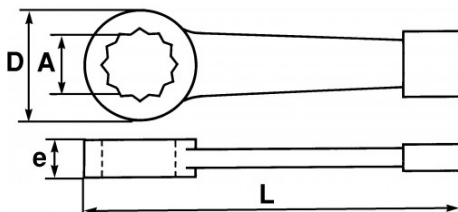

**DESCRIPCIÓN**

Llaves de estrella para golpear

Llave extrarresistente: forjada en acero al carbono tratado. Cabeza poligonal 12 caras (ángulo de recuperación 30°). Ideal para el bloqueo de tuercas en las industrias de mecánica pesada. Uso con un mazo, un martillo o un martillo neumático. Acabado epoxi.

NORMAS / DIRECTIVAS**DIN 7444****SAM Herramientas**

Polígono Ipertegui II, N 55
31160 Orcoyen (Navarra) - España
NºTVA ESB 8196 4413

<https://www.sam-herramientas.es/>

Fotos y textos no contractuales. No desechar en la vía pública. Documento generado el 2024-04-29 16:20:46

DATOS ESPECÍFICOS

Designación	LLAVE DE ESTRELLA PARA GOLPEAR 55 MM
Referencia comercial	108-55
L (mm)	265
Peso (g)	1353
e (mm)	25
D (mm)	84
A (mm)	55
Garantía	O

Garantía aplicada

O | Garantía SAM OUTIL

Garantía sin limitación de duración, sobre las herramientas utilizadas en condiciones normales.