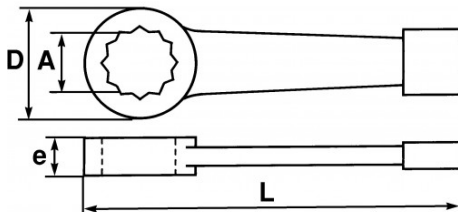

DESCRIPCIÓN

Llaves de estrella para golpear

Llave extrarresistente: forjada en acero al carbono tratado. Cabeza poligonal 12 caras (ángulo de recuperación 30°). Ideal para el bloqueo de tuercas en las industrias de mecánica pesada. Uso con un mazo, un martillo o un martillo neumático. Acabado epoxi.

DATOS ESPECÍFICOS

Designación	LLAVE DE ESTRELLA PARA GOLPEAR 42 MM
Referencia comercial	108-42
L (mm)	230
Peso (g)	825
e (mm)	20
D (mm)	65
A (mm)	42
Garantía	O

Garantía aplicada

O | Garantía SAM OUTIL

Garantía sin limitación de duración, sobre las herramientas utilizadas en condiciones normales.